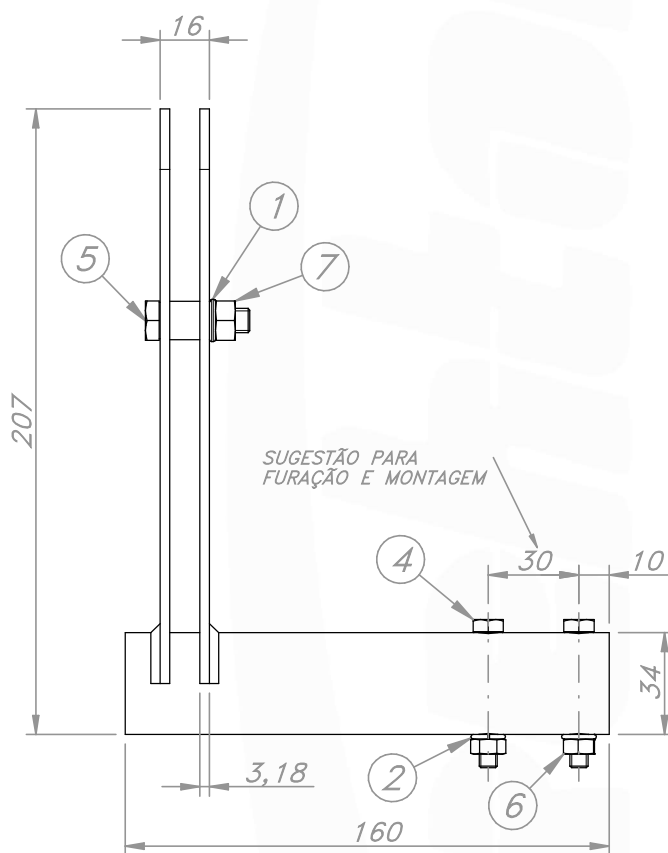

Alavanca Fixa para Vara de Manobra RAC-AV

ITEM	DENOMINAÇÃO	QTD
1	ARRUELA DE PRESSÃO M8	1
2	ARRUELA DE PRESÃO M6	2
4	PARAFUSO SEXTAVADO M6x45mm	2
5	PARAFUSO SEXTAVADO M8x30mm	1
6	PORCA SEXTAVADA M6	2
7	PORCA SEXTAVADA M8	1