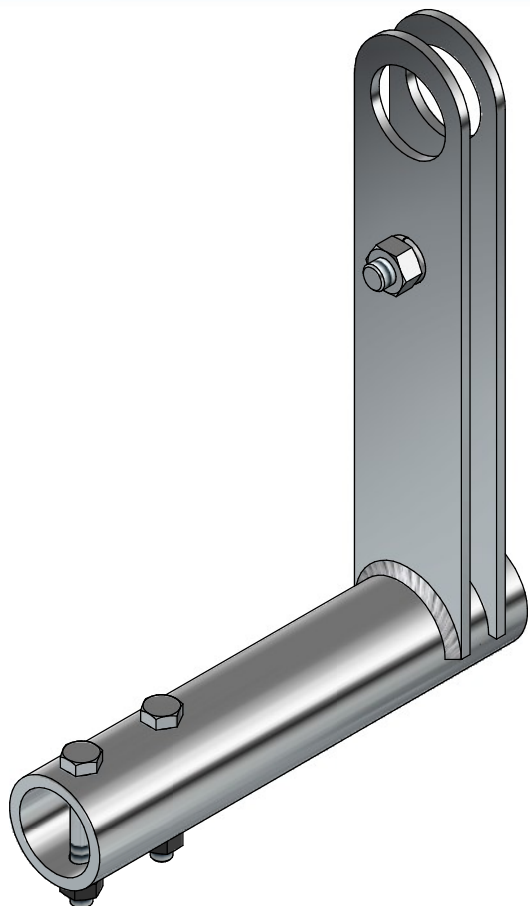

Alavanca Fixa para Vara de Manobra RAC-AV

ITEM	DENOMINAÇÃO	QTD
1	ARRUELA DE PRESSÃO M8	1
2	ARRUELA DE PRESÃO M6	2
4	PARAFUSO SEXTAVADO M6x45mm	2
5	PARAFUSO SEXTAVADO M8x30mm	1
6	PORCA SEXTAVADA M6	2
7	PORCA SEXTAVADA M8	1