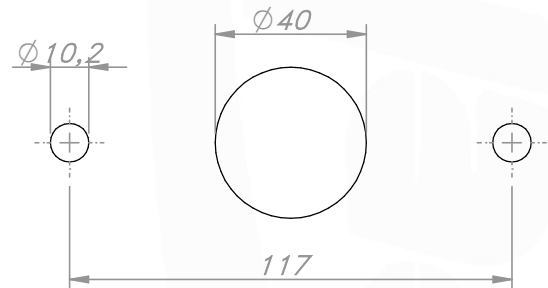

Comando Rotativo com Bloqueio "tipo Kirk" **RAC-CK**

GABARITO PARA FURAÇÃO