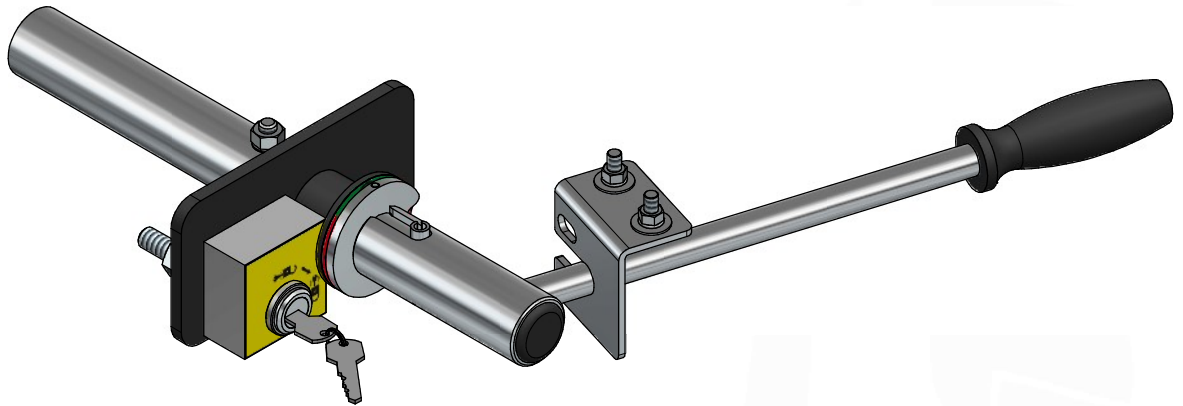

Comando Rotativo com Bloqueio "tipo Kirk" **RAC-CK**

GABARITO PARA FURAÇÃO