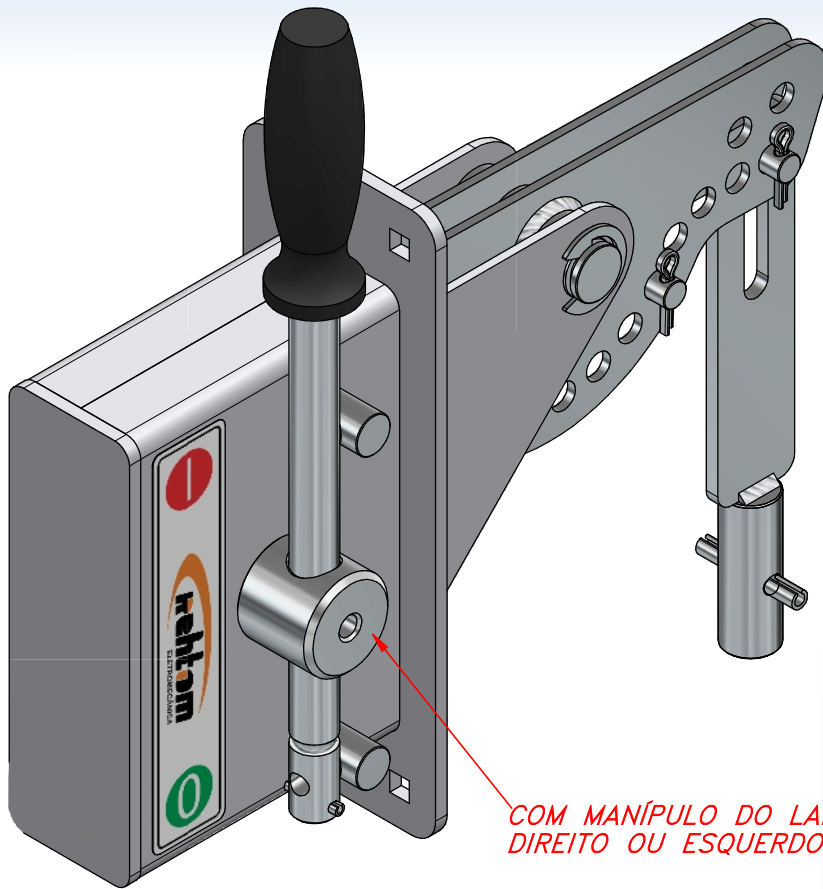

Punho de Manobra com Bloqueio por Cadeado RAC-PC

COM MANÍPULO DO LADO DIREITO OU ESQUERDO

GABARITO PARA FURAÇÃO