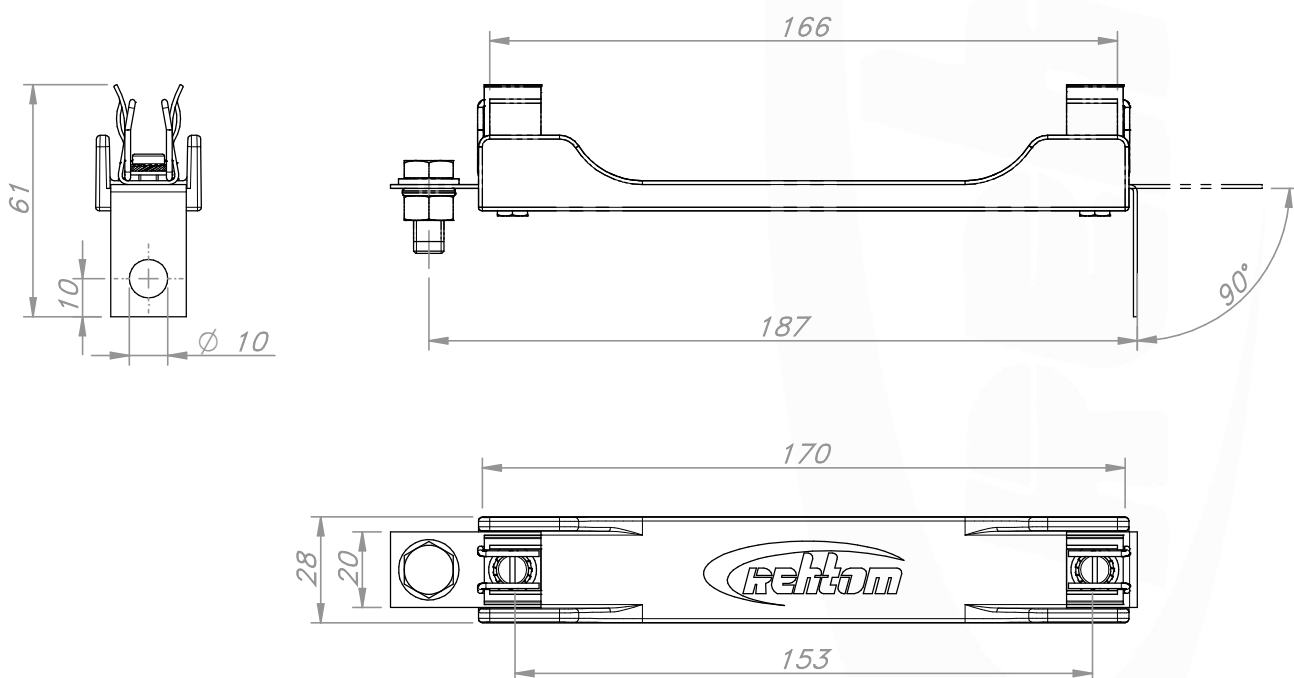

Classe 15/17,5kV Uso Interno
Base Fusível TP
RBF-01

ESPECIFICAÇÕES TÉCNICAS	
Modelo:	RBF-01
Classe:	15/17,5kV
In:	10A
Uso:	Interior

CARACTERÍSTICAS GERAIS	
•Compatível com Fusíveis de dimensões 14x160mm	
•Base confeccionada em Resina Epoxi Classe F	