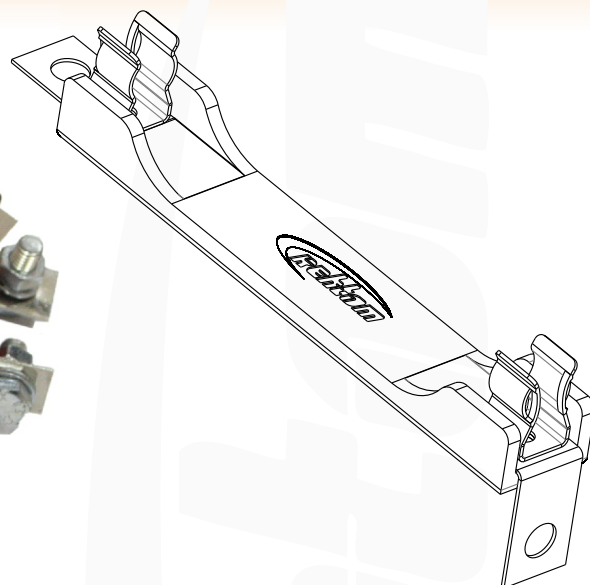

# ACESSÓRIOS PARA TRANSFORMADORES

Base para Fusível Classe 15kV

**RBF-01**

Fusível 0,5A Classe 15kV

**RFF-01**

Rua Lindor de Souza Leite, 1181  
Parque Cidade Nova - CEP 13845-405 - Mogi Guaçu - SP  
Tel: (19) 3818-5858 Fax (19) 3818-4290 | email: [comercial@rehtom.com.br](mailto:comercial@rehtom.com.br)