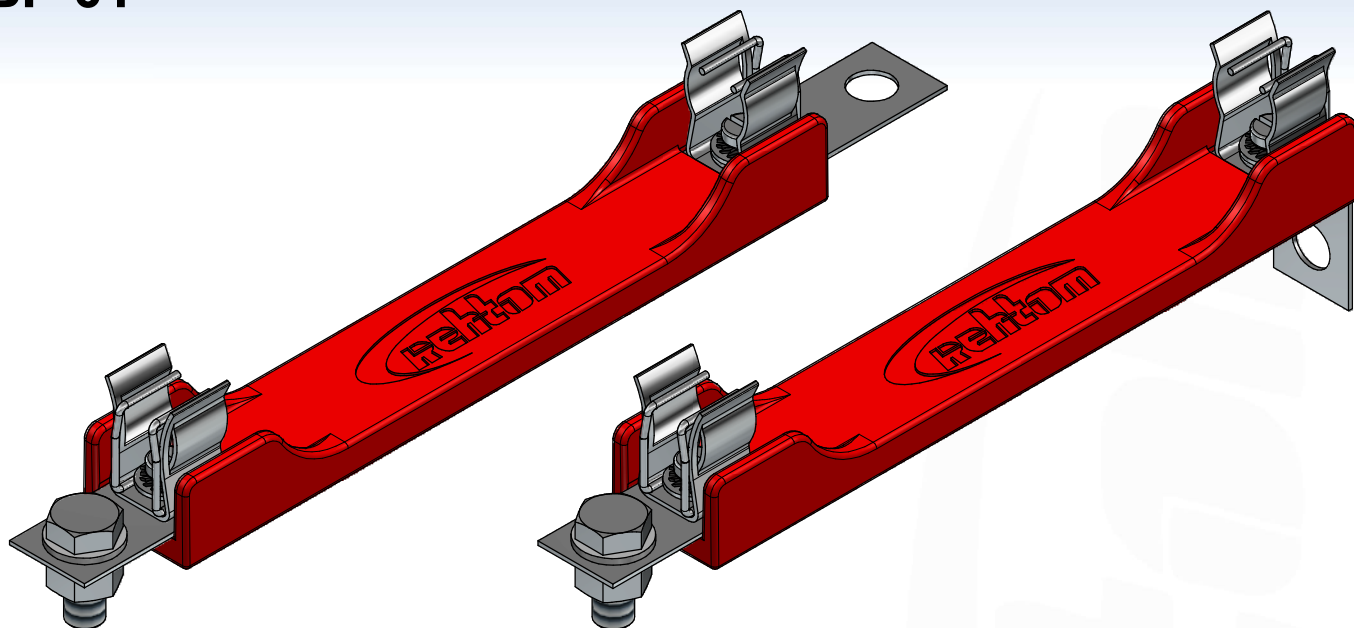

Classe 15/17,5kV Uso Interno
Base Fusível TP
RBF-01

ESPECIFICAÇÕES TÉCNICAS	
Modelo:	RBF-01
Classe:	15/17,5kV
In:	10A
Uso:	Interior

CARACTERÍSTICAS GERAIS	
•Compatível com Fusíveis de dimensões 14x160mm	
•Base confeccionada em Resina Epoxi Classe F	