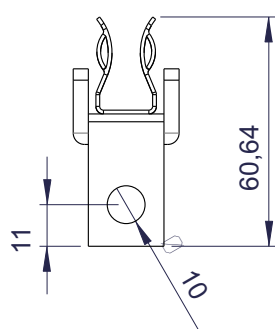

# ACESSÓRIOS PARA TRANSFORMADORES

Base para Fusível Classe 15kV

**RBF-01**

Fusível 0,5A Classe 15kV

**RFF-01**

Rua Lindor de Souza Leite, 1181  
Parque Cidade Nova - CEP 13845-405 - Mogi Guaçu - SP  
Tel: (19) 3818-5858 Fax (19) 3818-4290 | email: [comercial@rehtom.com.br](mailto:comercial@rehtom.com.br)