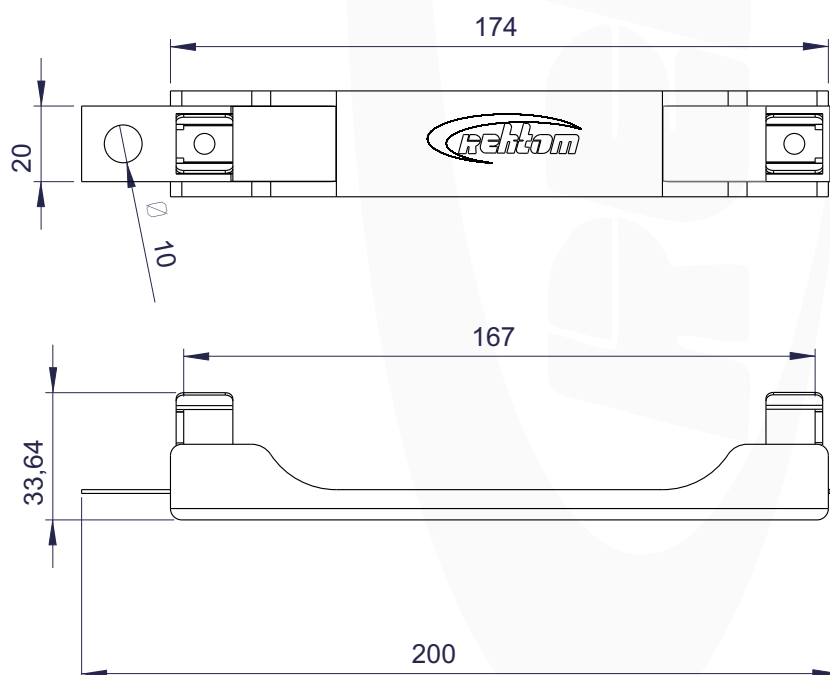

# ACESSÓRIOS PARA TRANSFORMADORES

Base para Fusível Classe 15kV

**RBF-01**

Fusível 0,5A Classe 15kV

**RFF-01**

Rua Lindor de Souza Leite, 1181  
Parque Cidade Nova - CEP 13845-405 - Mogi Guaçu - SP  
Tel: (19) 3818-5858 Fax (19) 3818-4290 | email: [comercial@rehtom.com.br](mailto:comercial@rehtom.com.br)