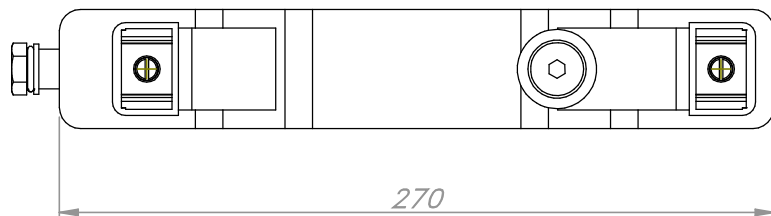

Classe 24,2/25,8kV Uso Interno  
Base Fusível TP  
**RBF-02**

**ESPECIFICAÇÕES TÉCNICAS**

Modelo:	RBF-02
Classe:	24,2/25,8kV
In:	10A
Uso:	Interior

**CARACTERÍSTICAS GERAIS**

- Compatível com Fusíveis de dimensões 27x230mm
- Base confeccionada em Resina Epoxi Classe F