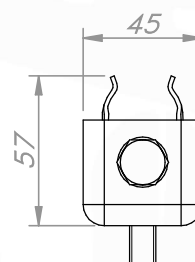

Classe 24,2/25,8kV Uso Interno  
Base Fusível TP  
**RBF-02**

**ESPECIFICAÇÕES TÉCNICAS**

Modelo:	RBF-02
Classe:	24,2/25,8kV
In:	10A
Uso:	Interior

**CARACTERÍSTICAS GERAIS**

- Compatível com Fusíveis de dimensões 27x230mm
- Base confeccionada em Resina Epoxi Classe F