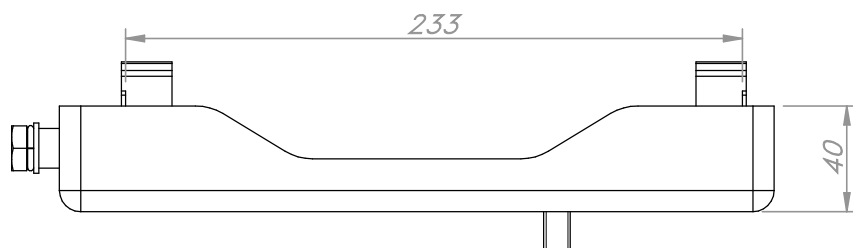

Classe 24,2/25,8kV Uso Interno  
Base Fusível TP  
**RBF-02**

**ESPECIFICAÇÕES TÉCNICAS**

Modelo:	RBF-02
Classe:	24,2/25,8kV
In:	10A
Uso:	Interior

**CARACTERÍSTICAS GERAIS**

- Compatível com Fusíveis de dimensões 27x230mm
- Base confeccionada em Resina Epoxi Classe F