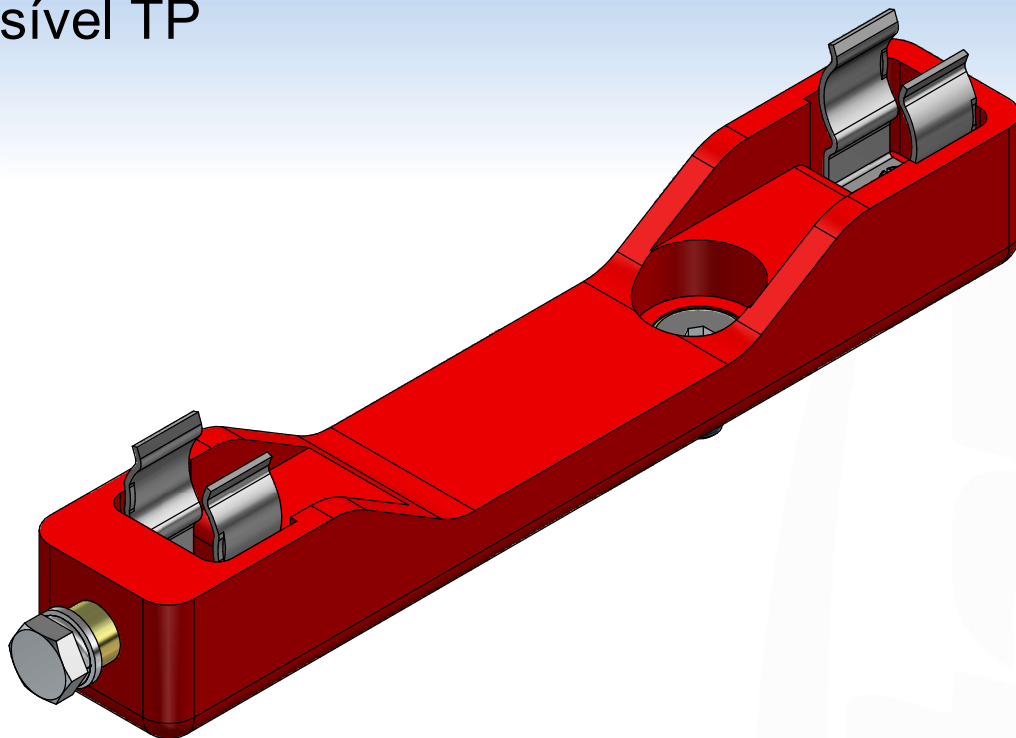

Classe 24,2/25,8kV Uso Interno  
Base Fusível TP  
**RBF-02**

**ESPECIFICAÇÕES TÉCNICAS**

Modelo:	RBF-02
Classe:	24,2/25,8kV
In:	10A
Uso:	Interior

**CARACTERÍSTICAS GERAIS**

- Compatível com Fusíveis de dimensões 27x230mm
- Base confeccionada em Resina Epoxi Classe F